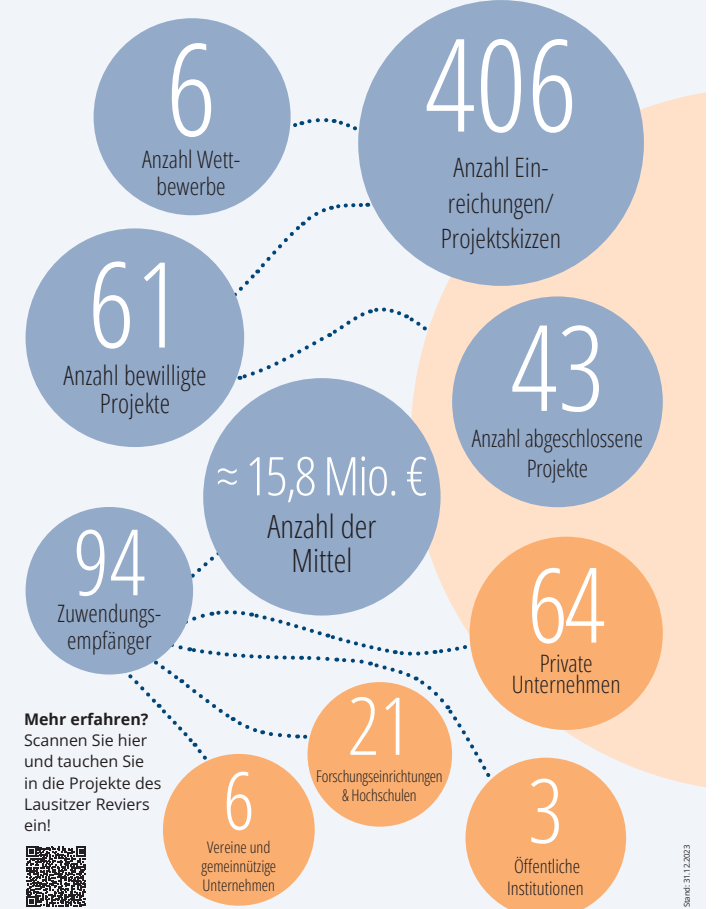

- Nutzung von wissenschaftlichen Einrichtungen als Impulsgeber für innovations- und technologieorientierte Unternehmen für die frühzeitige Geschäftsfeldausrichtung auf Wachstumstrends, Ausbau des Technologie- und Wissenstransfers

- Vernetzung von Unternehmen und Akteuren (z. B. entlang von Wertschöpfungsketten)

- Qualifizierung und Sicherung von Fachkräften (z. B. vor dem Hintergrund sich verändernder der Tätigkeitsprofile)

- Förderung von Start-ups, jungen Unternehmen und Ansiedlungen

- Beratung von Unternehmen und regionalen Akteuren sowie die Beförderung der Akquisition weiterer Fördermittel und Investitionen

Erfolge

Mehr erfahren?
Scannen Sie hier und tauchen Sie in die Projekte des Lausitzer Reviers ein!